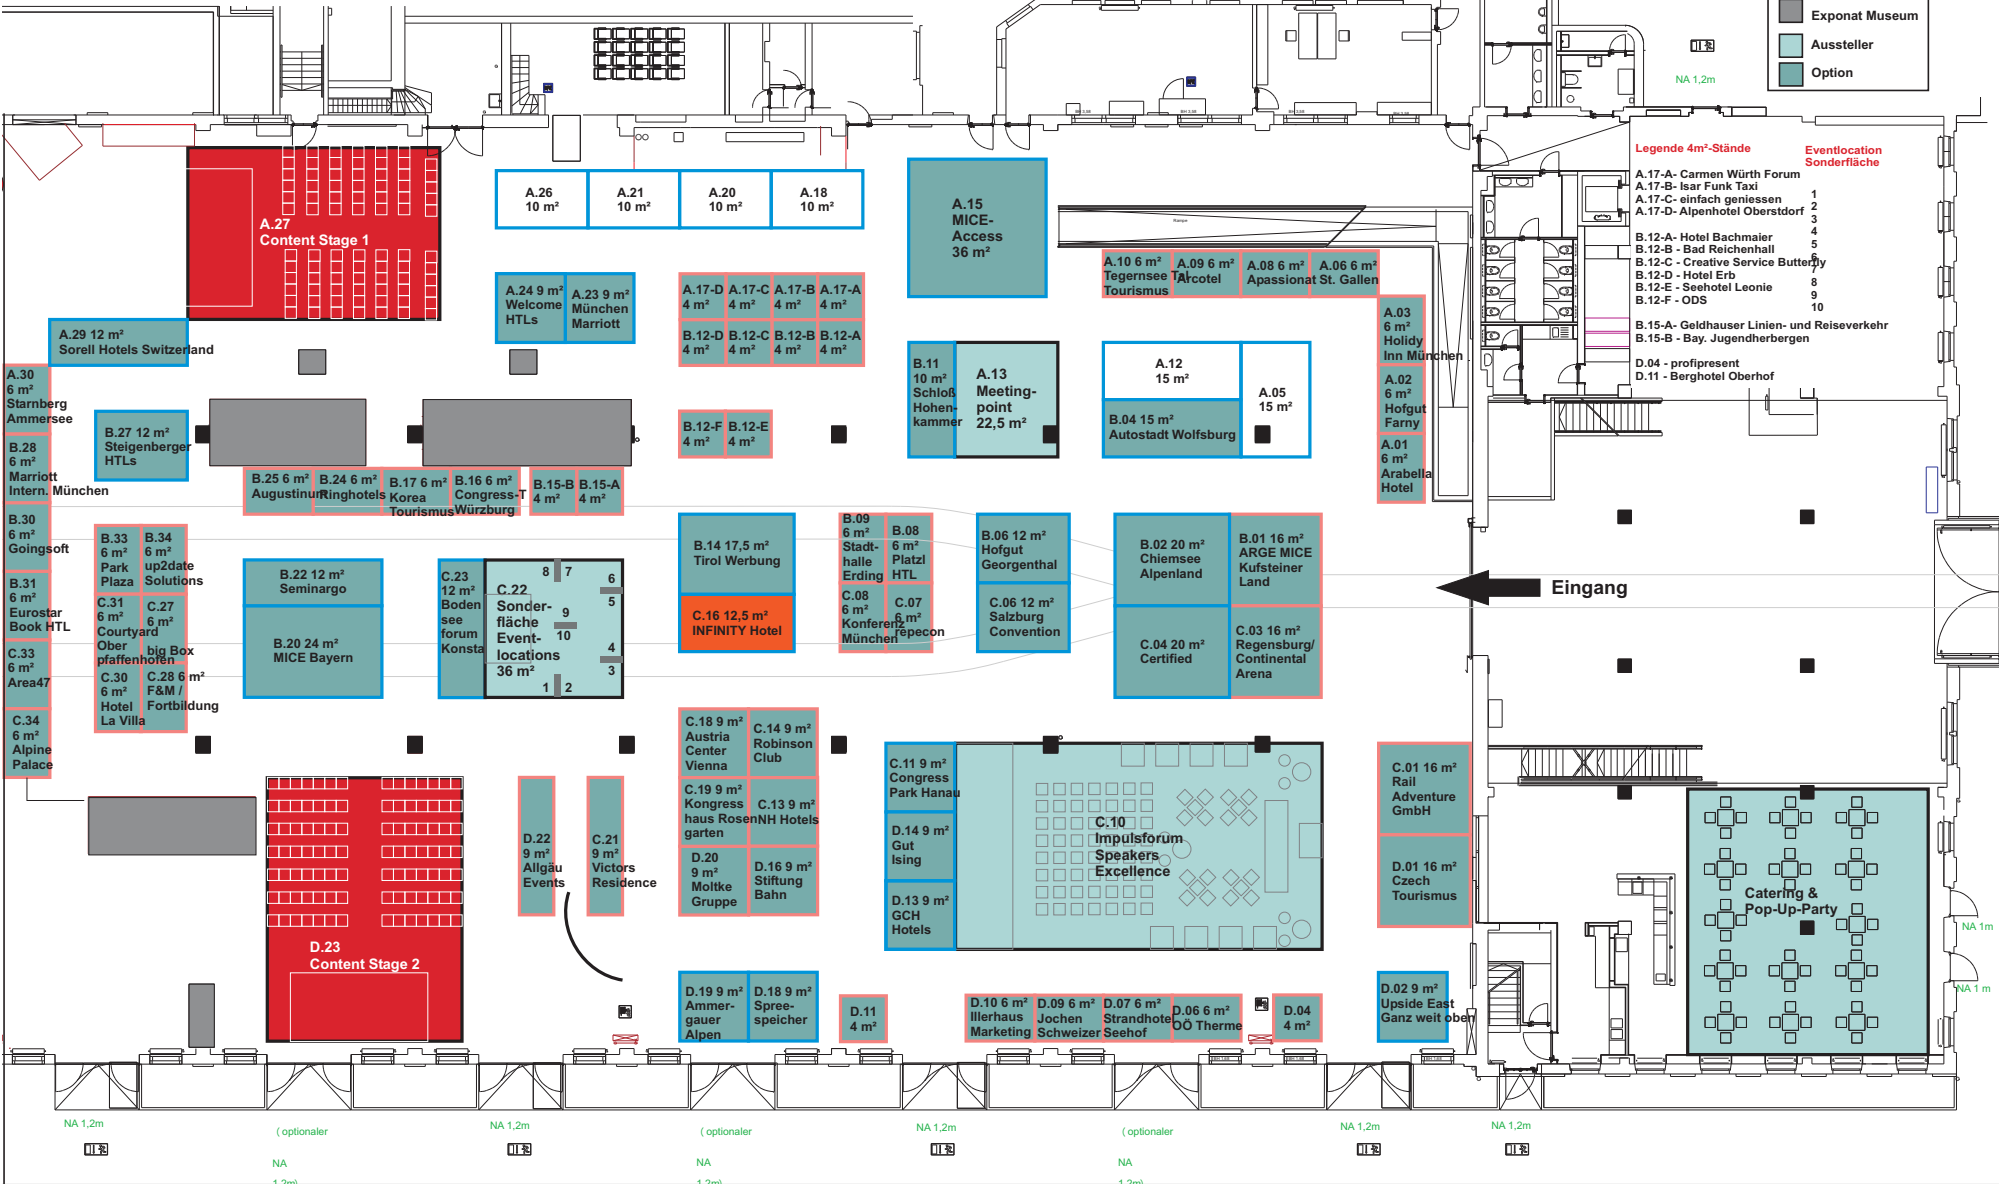

Legende:

- Säule
- Exponat Museum
- Aussteller
- Option

Legende 4m²-Stände

A.17-A- Carmen Würth Forum	1
A.17-B- Isar Funk Taxi	2
A.17-C- einfach genießen	3
A.17-D- Alpenhotel Oberstdorf	4
B.12-A- Hotel Bachmaier	5
B.12-B - Bad Reichenhall	6
B.12-C - Creative Service Butterfly	7
B.12-D - Hotel Erb	8
B.12-E - Seehotel Leonie	9
B.12-F - ODS	10

Eventlocation Sonderfläche

B.15-A- Geldhauser Linien- und Reiseverkehr	1
B.15-B - Bay. Jugendherbergen	2
D.04 - profipresent	3
D.11 - Berghotel Oberhof	4

Eingang

NA 1.2m (optional) NA 1.2m (optional) NA 1.2m (optional) NA 1.2m (optional) NA 1.2m (optional) NA 1.2m (optional) NA 1.2m (optional)