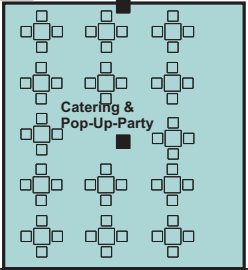

Legende:

- Säule
- Exponat Museum
- Aussteller
- Option

Legende 4m²-Stände

A.17-A- Carmen Würth Forum	1
A.17-B- Isar Funk Taxi	2
A.17-C- einfach genießen	3
A.17-D- Alpenhotel Oberstdorf	4
B.12-A- Hotel Bachmaier	5
B.12-B - Bad Reichenhall	6
B.12-C - Creative Service Butterfly	7
B.12-D - Hotel Erb	8
B.12-E - Seehotel Leonie	9
B.12-F - ODS	10

Eventlocation Sonderfläche

B.15-A- Geldhauser Linien- und Reiseverkehr	1
B.15-B - Bay. Jugendherbergen	2
D.04 - profipresent	3
D.11 - Berghotel Oberhof	4

Eingang

NA 1.2m (optional) NA 1.2m (optional) NA 1.2m (optional) NA 1.2m (optional) NA 1.2m (optional) NA 1.2m (optional) NA 1.2m (optional)